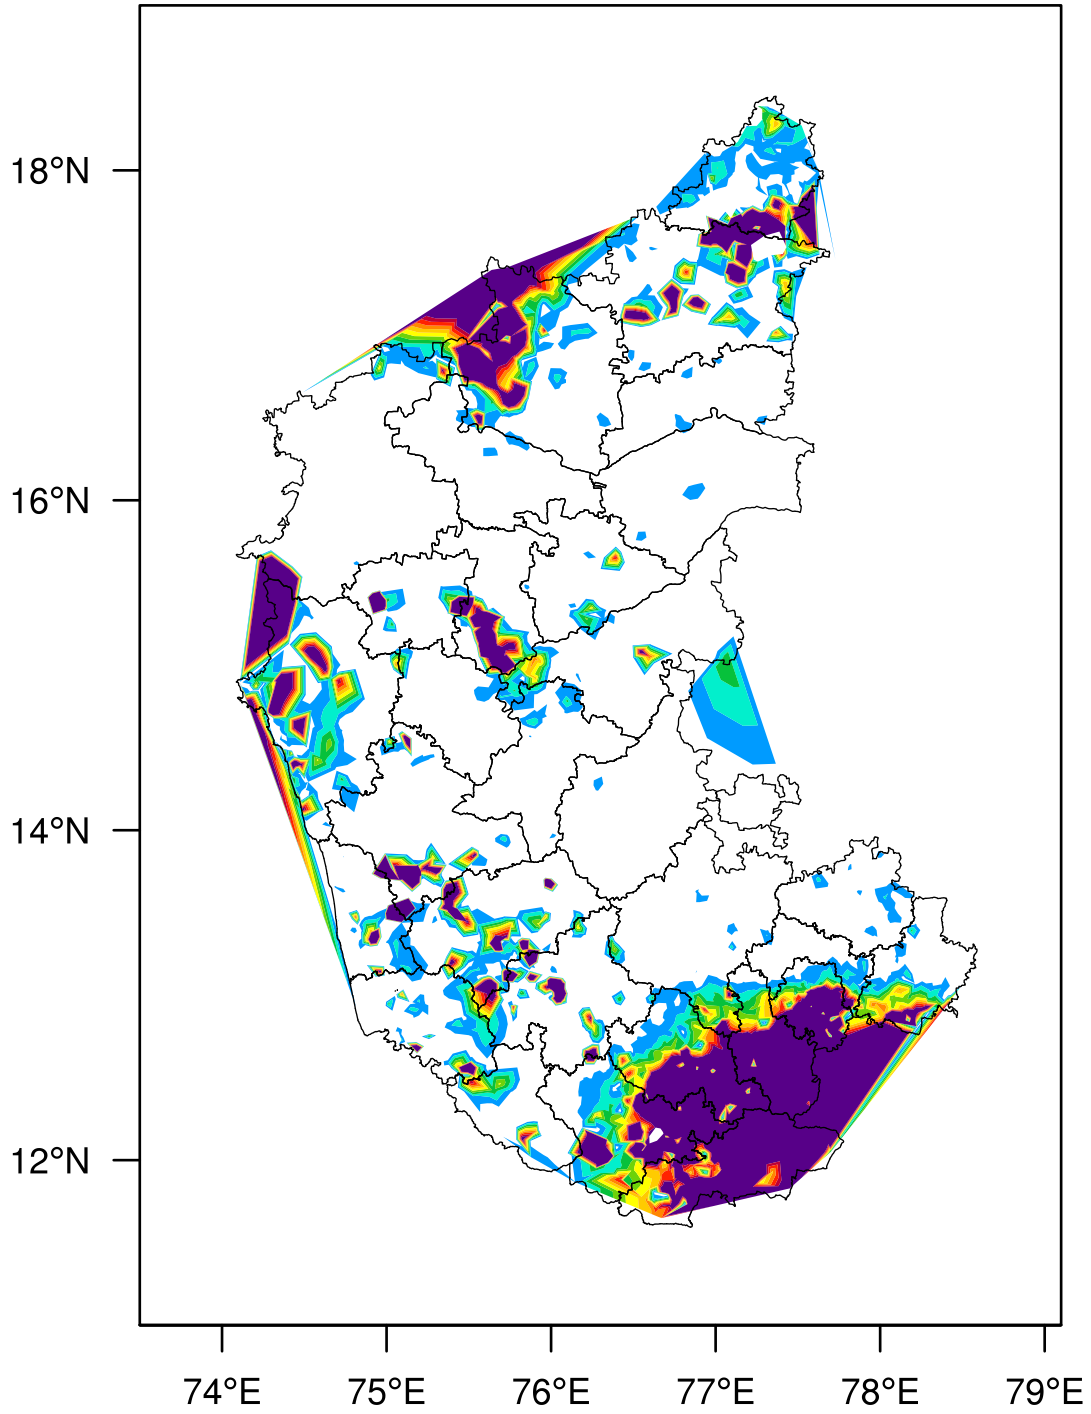

# STATION DATA PLOT

5 15 25 35 45 55 65 75 85 95