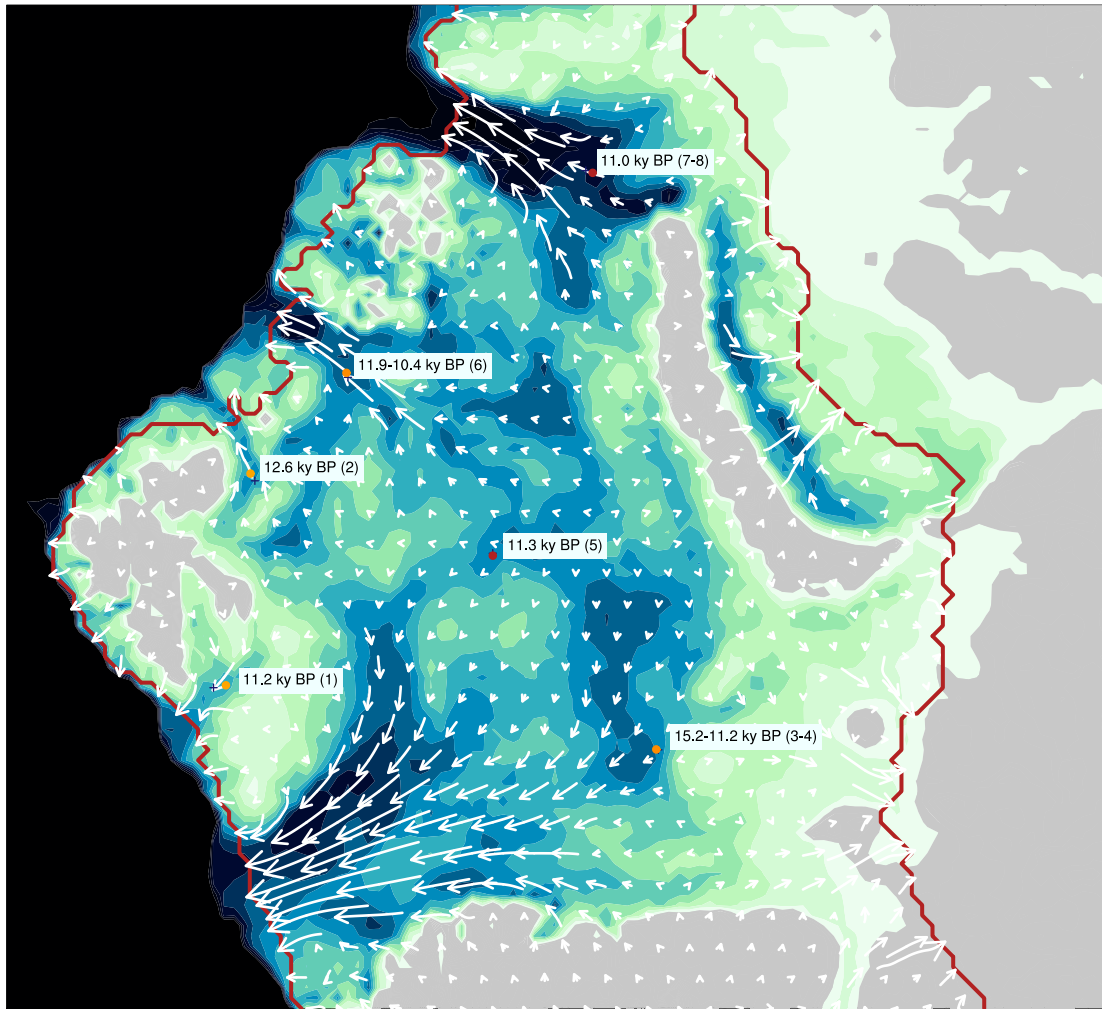

cartesian_y_coordinate

-600 -450 -300 -150 0 150 300 450 600

Bedrock topography (m)

cartesian_x_coordinate