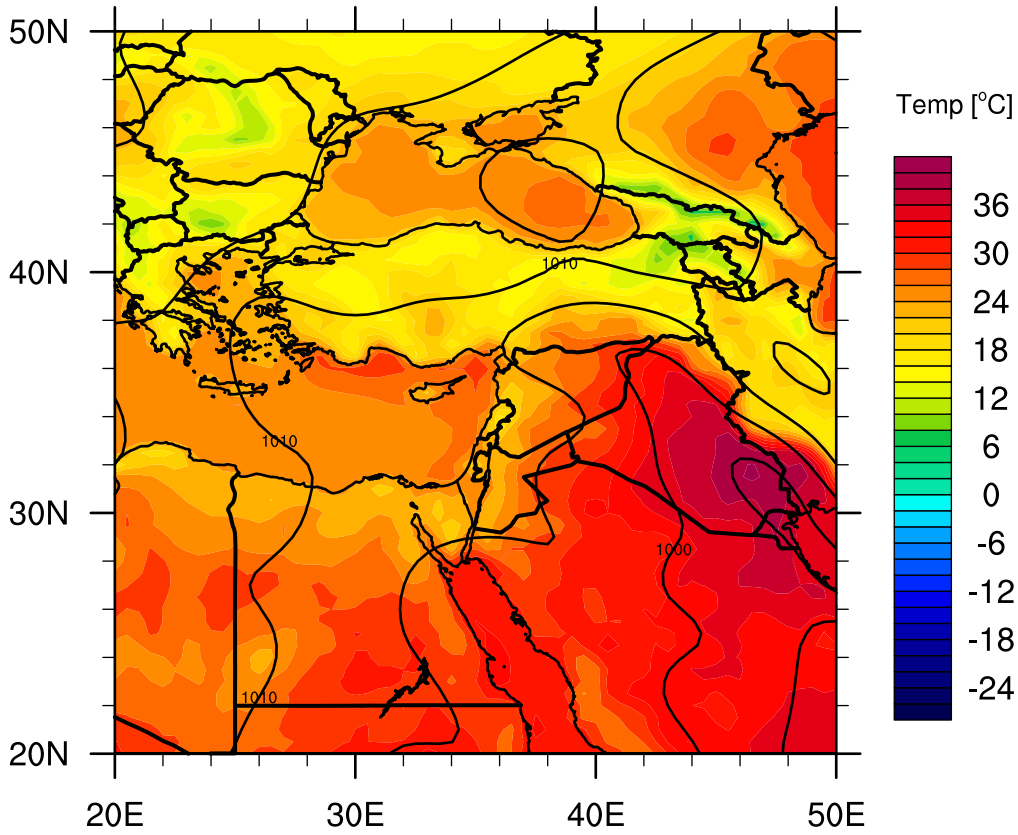

1400 IST 19 Jul 2017

GEFS Temp (C), MSLP (mb)

1400 IST 19 Jul 2017

0200 IST 20 Jul 2017

GEFS Temp (C), MSLP (mb)

0200 IST 20 Jul 2017