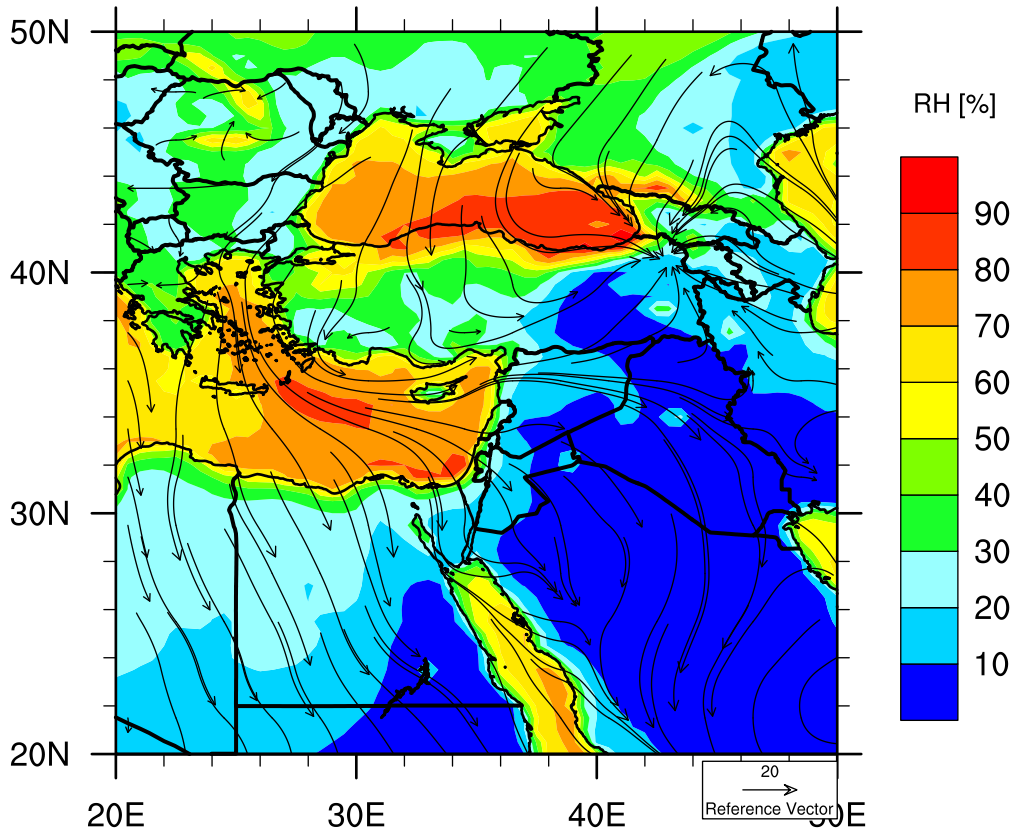

1400 IST 19 Jul 2017

GEFS Temp (C), MSLP (mb)

1400 IST 19 Jul 2017

0200 IST 20 Jul 2017

GEFS Temp (C), MSLP (mb)

0200 IST 20 Jul 2017