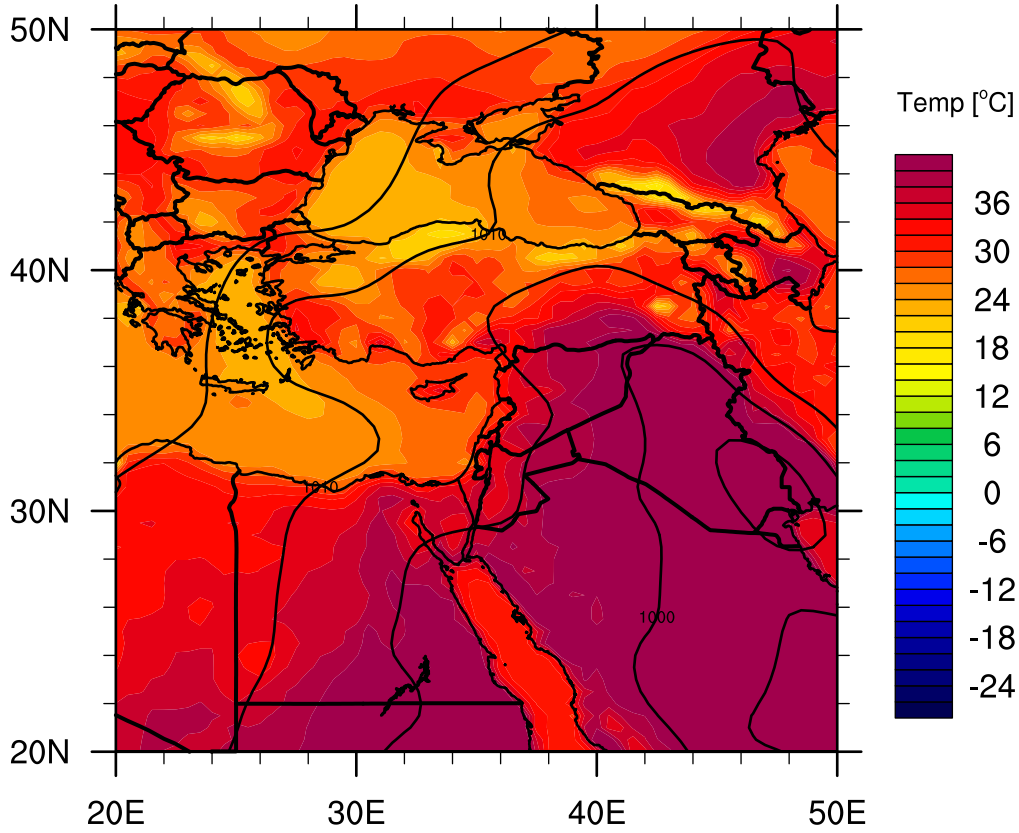

1400 IST 19 Jul 2017

GEFS Temp (C), MSLP (mb)

1400 IST 19 Jul 2017

0200 IST 20 Jul 2017

GEFS Temp (C), MSLP (mb)

0200 IST 20 Jul 2017