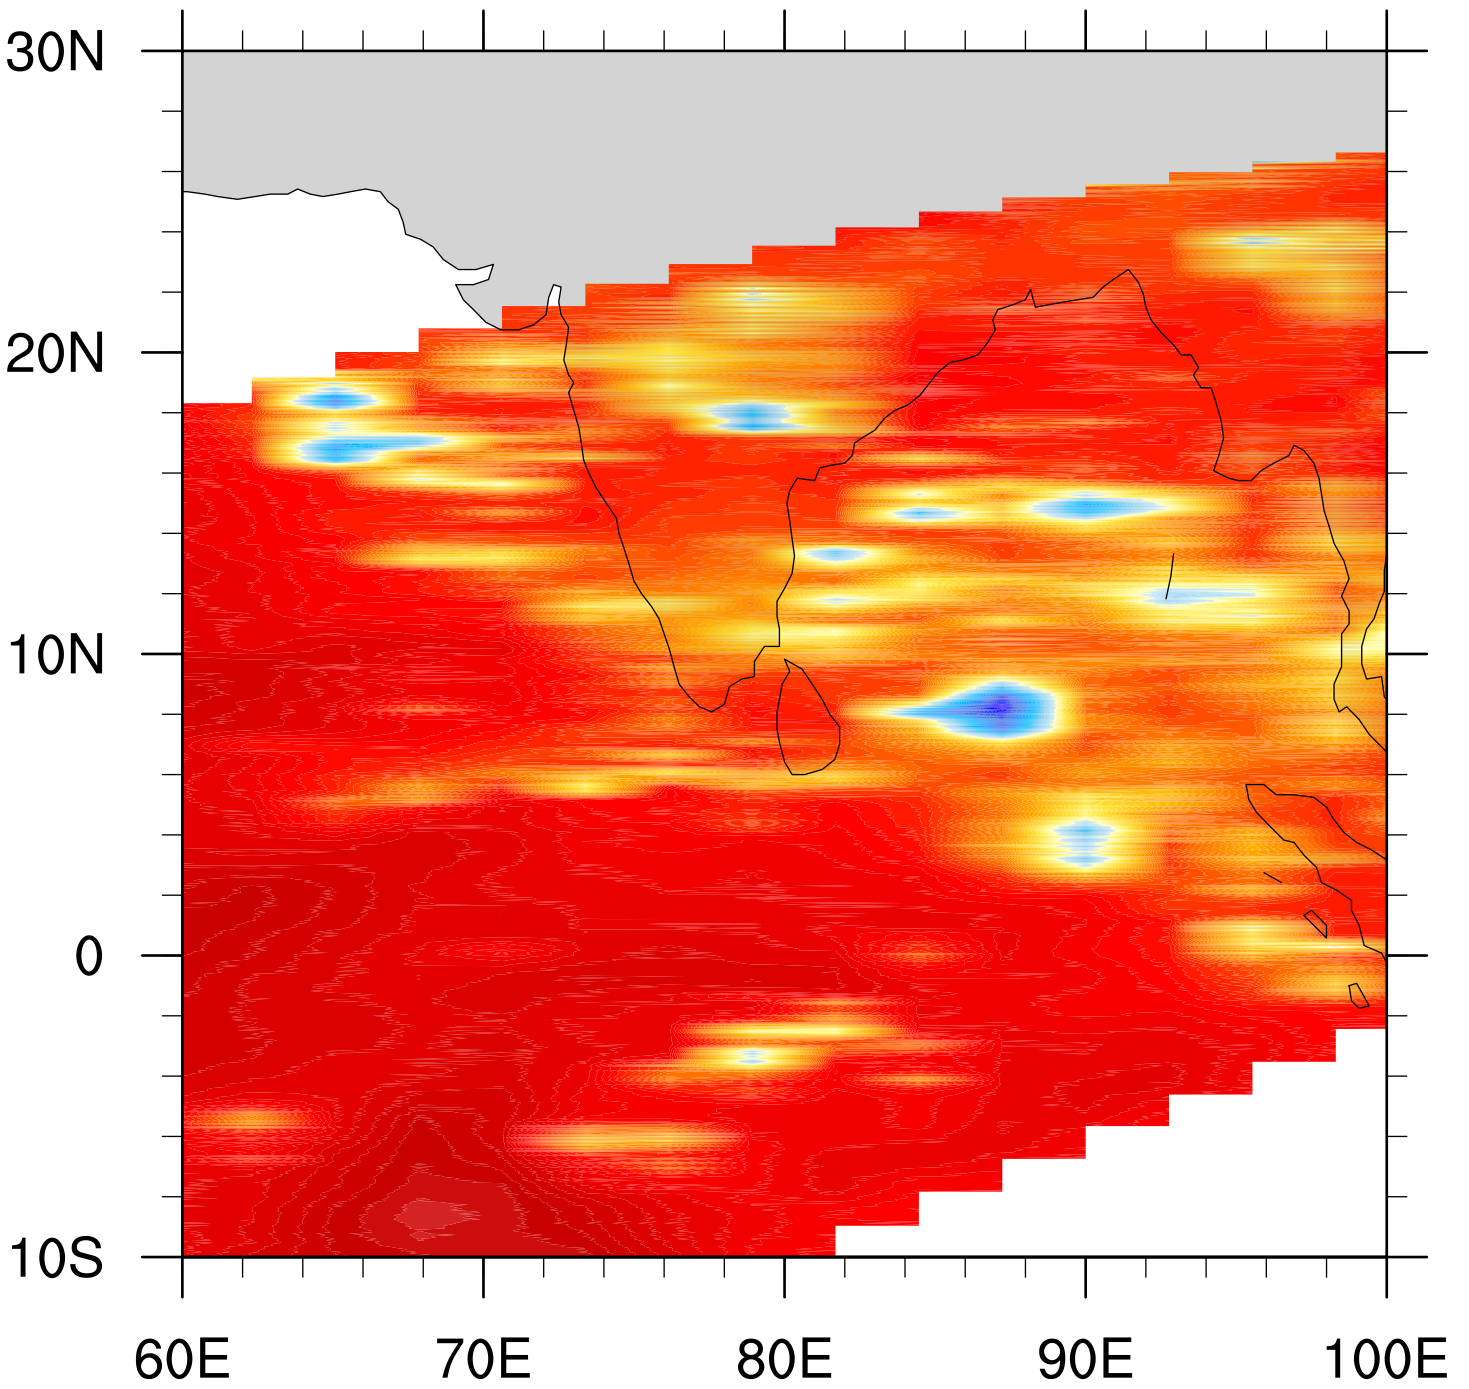

BINNED: TB\_Pixels\_S6

Kelvin

200 210 220 230 240 250 260 270 280 290